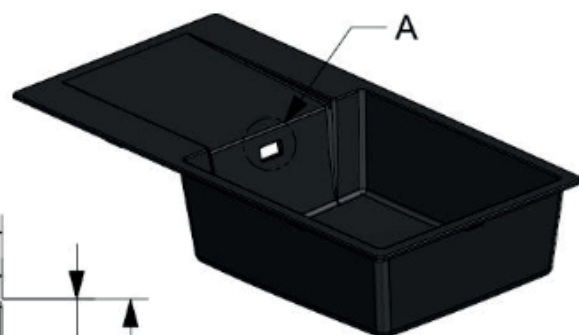

Amsterdam 540 køkkenvask

Varenr.: R30806
VVS-nr.: 682762101

Farve: Black Silvery
Materiale: Komposit
Overflade: Sortnistret
Monteringsmulighed: Nedfældning
Min. skabsbredde: 800 mm
Hanehul: Nej
Overløb: Ja
Bundventil medfølger: Ja, i krom
Vendbar: Ja

LAVABO®

Detalje A