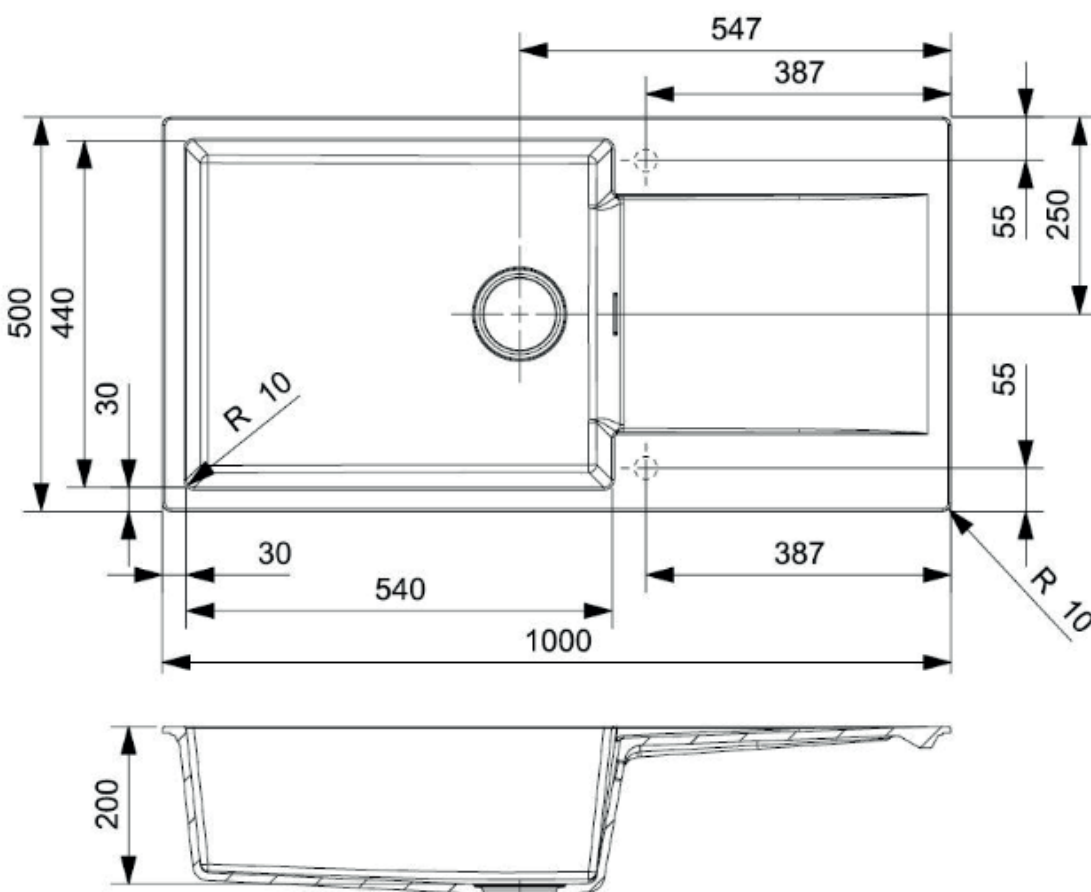

Amsterdam 540 køkkenvask

Varenr.: R30806
VVS-nr.: 682762101

Farve: Black Silvery
Materiale: Komposit
Overflade: Sortnistret
Monteringsmulighed: Nedfældning
Min. skabsbredde: 800 mm
Hanehul: Nej
Overløb: Ja
Bundventil medfølger: Ja, i krom
Vendbar: Ja

LAVABO®

Detalje A